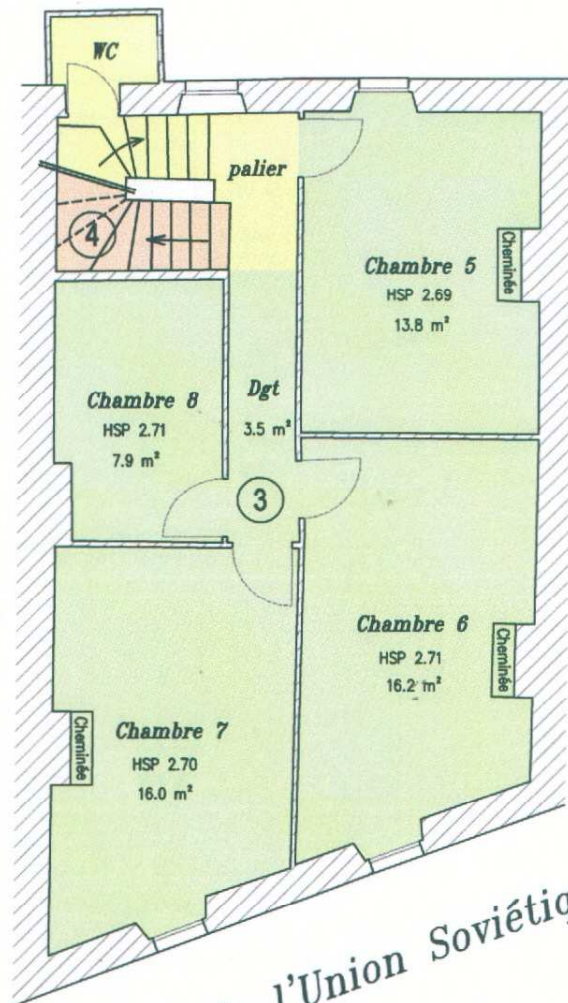

Commune de CLERMONT-FERRAND
 Copropriété
 sise 35 Av. de l'Union Soviétique
 Section HW n° 321

-2ème Etage-

 Parties communes générales

Avenue de l'Union Soviétique

Etabli en Mai 2009 par :

GEOVAL, S.E.L.A.R.L. de Géomètres-Experts
 Gros J.P. ■ Goutteborge Ph. ■ Caenen Ph. ■ Rannou A. ■ Valadier B.
 3, Rue Yves Lamourdedieu - BP 70133 - 63504 ESSOIRE CEDEX
 Tél : 04.73.89.15.75 Fax : 04.73.89.04.82 e-mail : issoire@geoval.info

Hsp = Hauteur sous plafond exprimée en mètres
 Hsfp = Hauteur sous faux-plafond exprimée en mètres
 Hsv = Hauteur sous voûte exprimée en mètres

NOTA : Plan dressé en vue d'un règlement de copropriété, ne devra être utilisé à d'autres fins qu'après vérification et sous la responsabilité de l'utilisateur.
 Les ouvertures sont positionnées à titre indicatif et leurs symboles sont figuratifs.

Echelle : 1/100