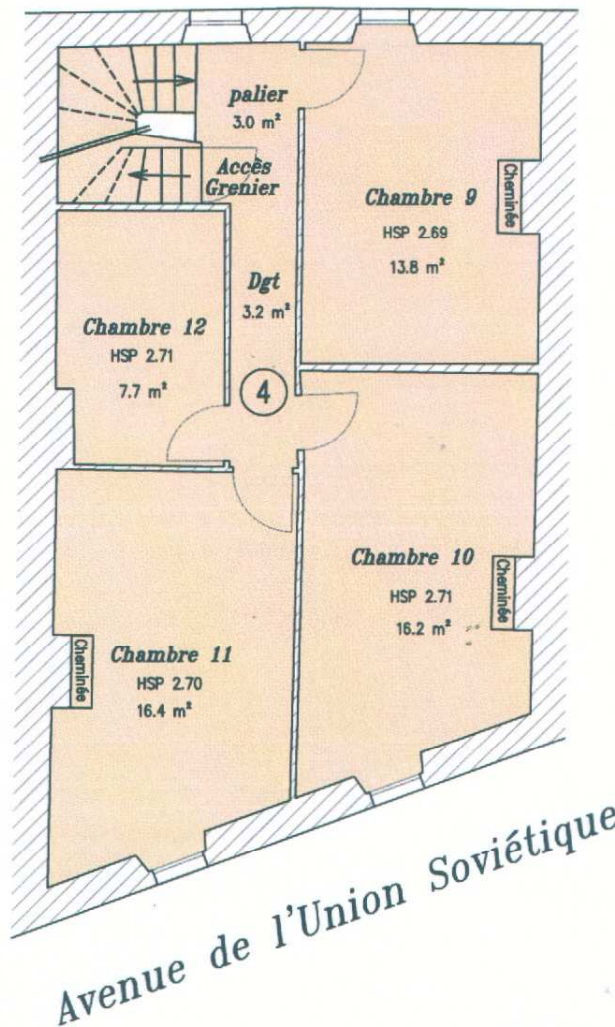

Copropriété
sise 35 Av. de l'Union Soviétique
Section HW n° 321

-3ème Etage-

Avenue de l'Union Soviétique

Etabli en Mai 2009 par :

GEOVAL, S.E.L.A.R.L. de Géomètres-Experts
Gros J.P. ■ Goutteborge Ph. ■ Caenen Ph. ■ Rannou A. ■ Valadier B.
3, Rue Yves Lamourdedieu - BP 70133 - 63504 ESSOIRE CEDEX
Tél : 04.73.89.15.75 Fax : 04.73.89.04.82 e-mail : issoire@geoval.info

Hsp = Hauteur sous plafond exprimée en mètres
Hsp = Hauteur sous faux-plafond exprimée en mètres
Hsv = Hauteur sous voûte exprimée en mètres

NOTA : Plan dressé en vue d'un règlement de copropriété, ne devra être utilisé à d'autres fins qu'après vérification et sous la responsabilité de l'utilisateur.
Les ouvertures sont positionnées à titre indicatif et leurs symboles sont figuratifs.

Echelle : 1/100